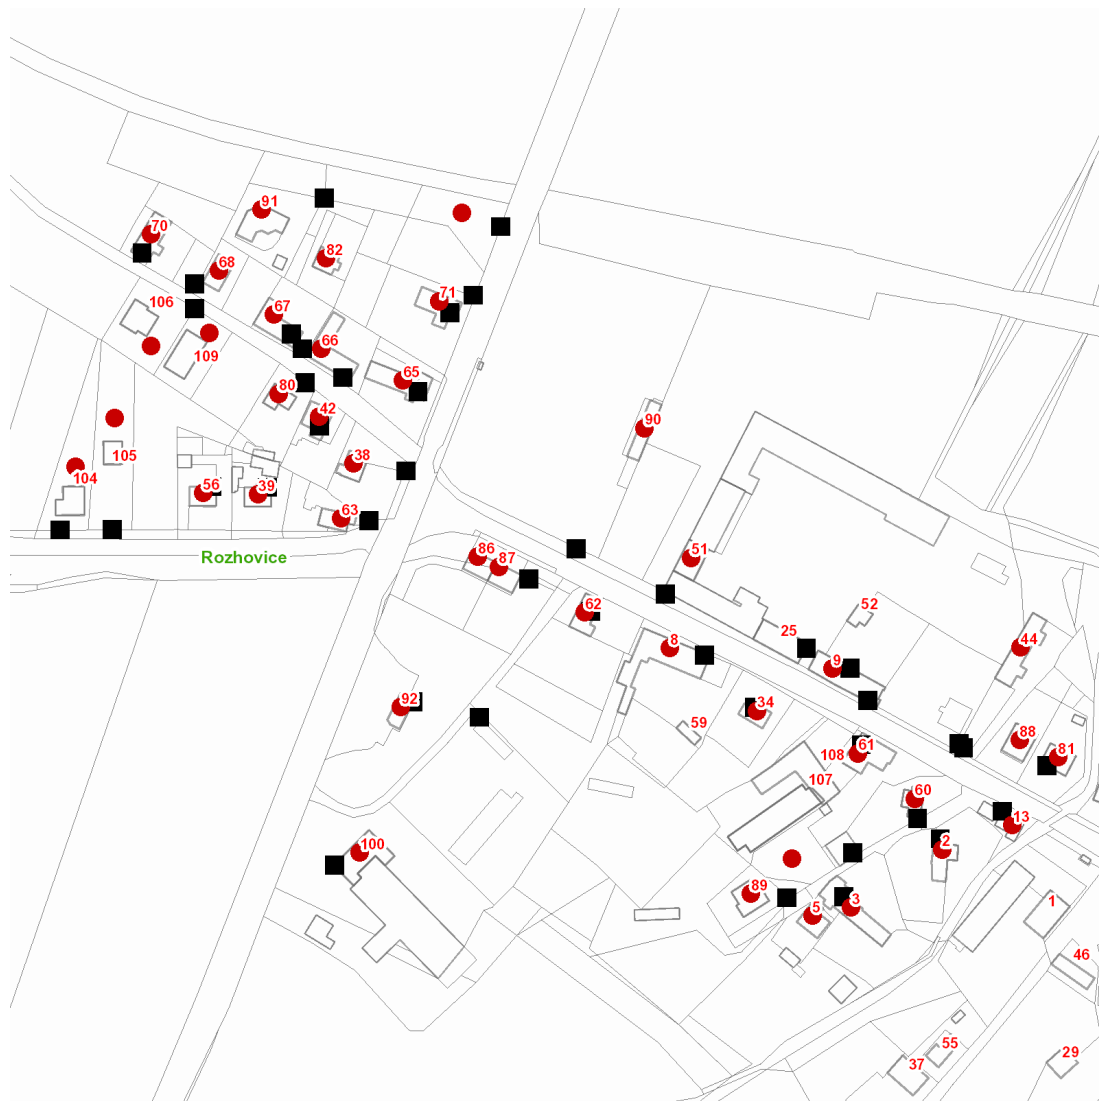

dne **2. 6. 2022** od **7:30** do **10:30** hodin

Plánovaná odstávka zahrnuje tyto lokality:**Rozhovice** (okres Chrudim)

č. p. 2, 3, 5, 8, 9, 13, 34, 38, 39, 42, 44, 51, 56, 60, 61, 62, 63, 65, 66, 67, 68, 70, 71, 80, 81, 82, 86-92, 100
kat. území **Rozhovice** (kód **742244**): **parcelní č.** 113, 378/20, 378/23, 378/25, 378/26, 386/3

dne 2. 6. 2022 od 7:30 do 10:30 hodin

Orientační mapový podklad odstávkou dotčených lokalit

VYSVĚTLIVKY

- – adresy dotčené odstávkou elektřiny
- – místa připojení k elektrické síti dotčená odstávkou

INFORMACE ZASLÁNA

IDDS: 4d9a3bg (Obec Rozhovice)